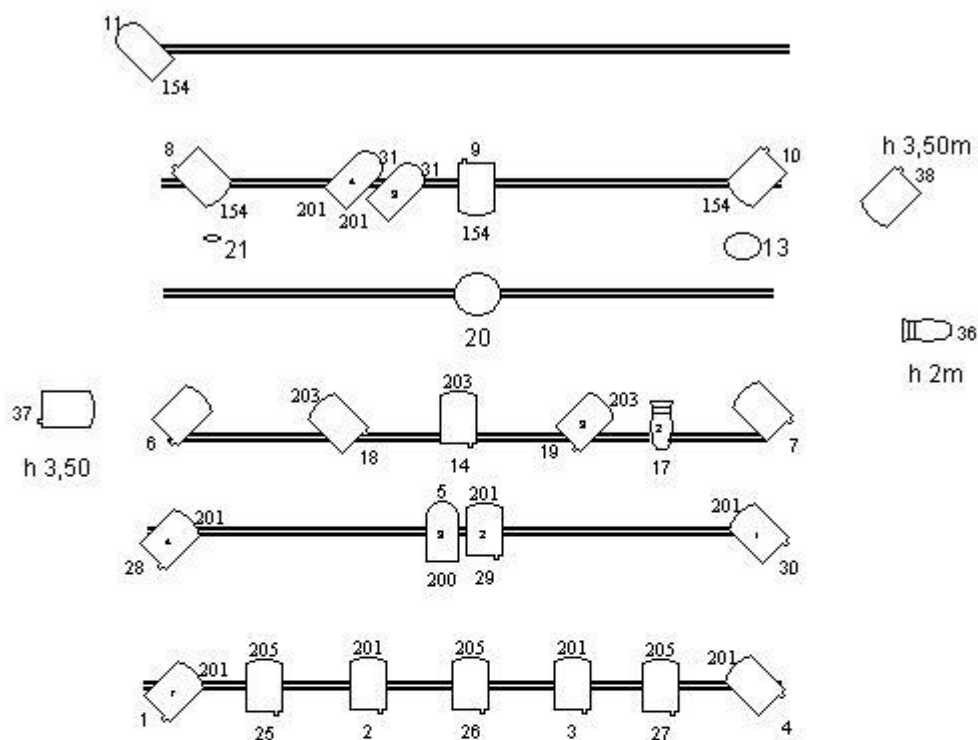

RAIDER TÉCNICO

¿Estás Ahí?

SONIDO

Equipo de sonido adaptado a la amplificación de la sala

2 - Monitores

1 - Mesa de sonido con EFX

LUCES

20 – PC 1000W con viseras

3 – PAR CP 62 1000W

2 – RECORTES 750W 25°/50°

1 – PAR CP61 1000W

ESCENOGRAFÍA

1 – Lámpara de mesa	1 – Alfombra
1 – Lámpara de pie	1 – Silla blanca
1 – Lámpara de techo	1 – Cortina verde ventana
1 – Mueble con cajones	1 – Perchero
1 - Sofá	2 – Pizarra “mágica”
1 – Grifo	Cajas de cartón
1 – Lavabo	Cuadros
1 – Mesita baja marrón	Ropas

20	 PC 1000 W	2	 RECORTE 25/50
3	 PAR 1000 W CP 62	1	 PAR 1000 W CP 61