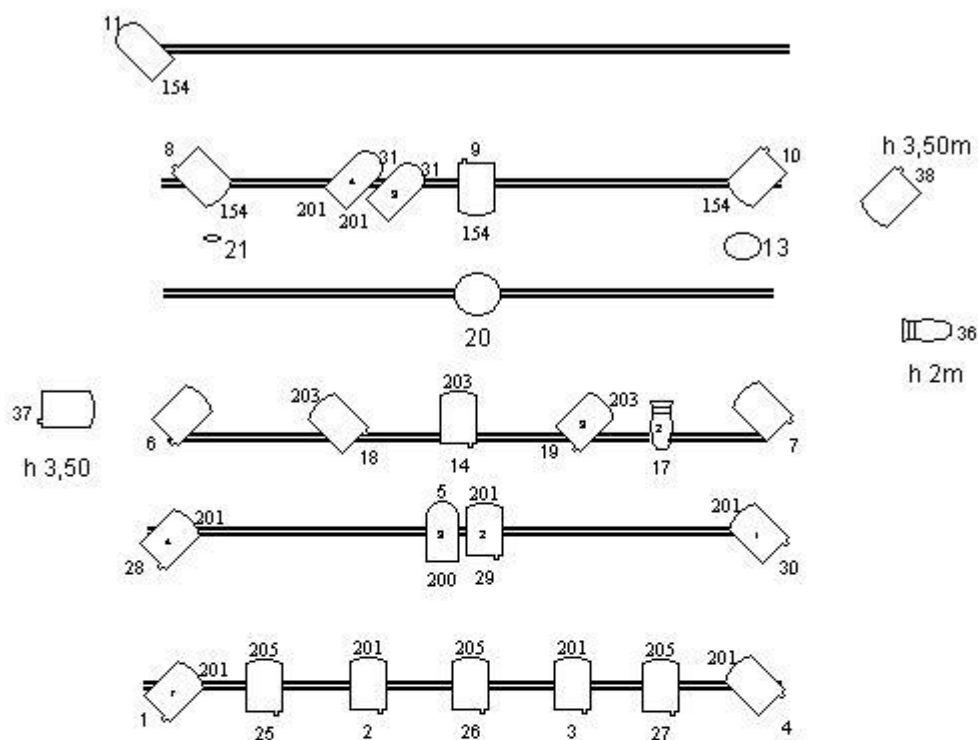

RAIDER TÉCNICO

¿Estás Ahí?

. SONIDO

Equipo de sonido adaptado a la amplificación de la sala

2 - Monitores

1 - Mesa de sonido con EFX

. LUCES

20 – PC 1000W con viseras

3 – PAR CP 62 1000W

2 – RECORTES 750W 25°/50°

1 – PAR CP61 1000W

. ESCENOGRAFÍA

1 – Lámpara de mesa	1 – Alfombra
1 – Lámpara de pie	1 – Silla blanca
1 – Lámpara de techo	1 – Cortina verde ventana
1 – Mueble con cajones	1 – Perchero
1 - Sofá	2 – Pizarra “mágica”
1 – Grifo	Cajas de cartón
1 – Lavabo	Cuadros
1 – Mesita baja marrón	Ropas

20		PC 1000 W	2		RECORTE 25/50
3		PAR 1000 W CP 62	1		PAR 1000 W CP 61